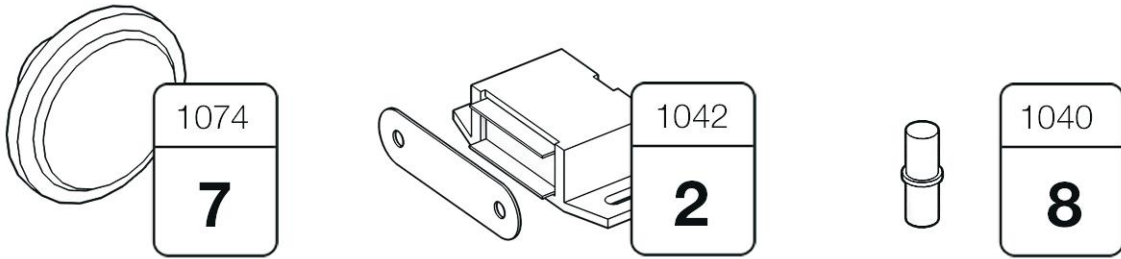

ДАНИЯ

Комод №4

- RU** Инструкция по сборке
- EN** Assembly instruction
- FI** Koontaohje

4

5

8