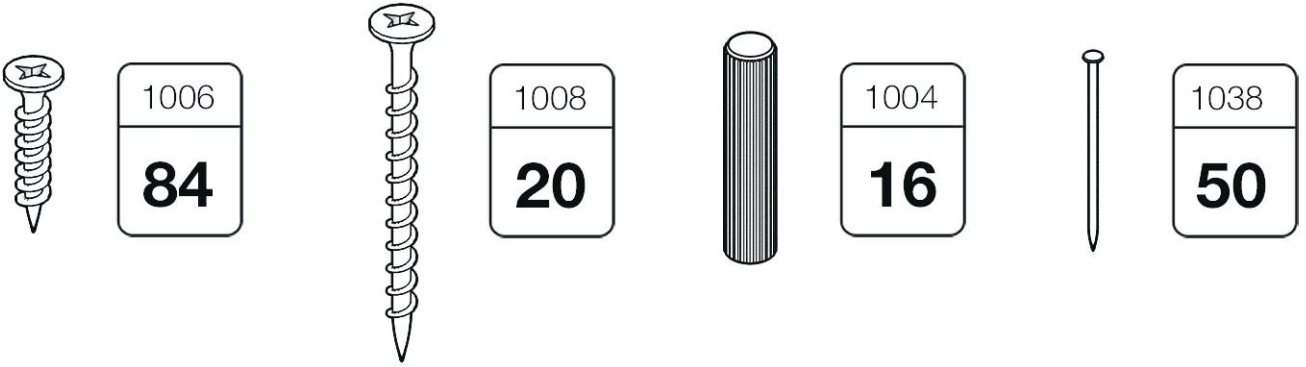

ДАНИЯ

Комод №4

- RU** Инструкция по сборке
- EN** Assembly instruction
- FI** Koontaohje

4

5

8