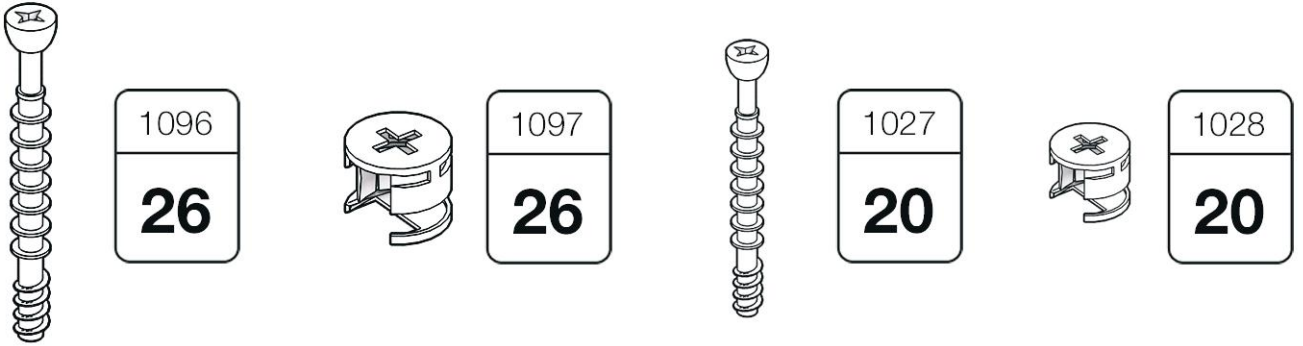

ДАНИЯ

Комод №4

- RU** Инструкция по сборке
- EN** Assembly instruction
- FI** Koontaohje

4

5

8